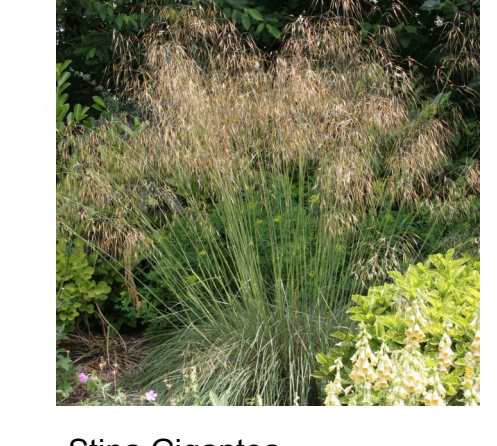

Stipa Gigantea