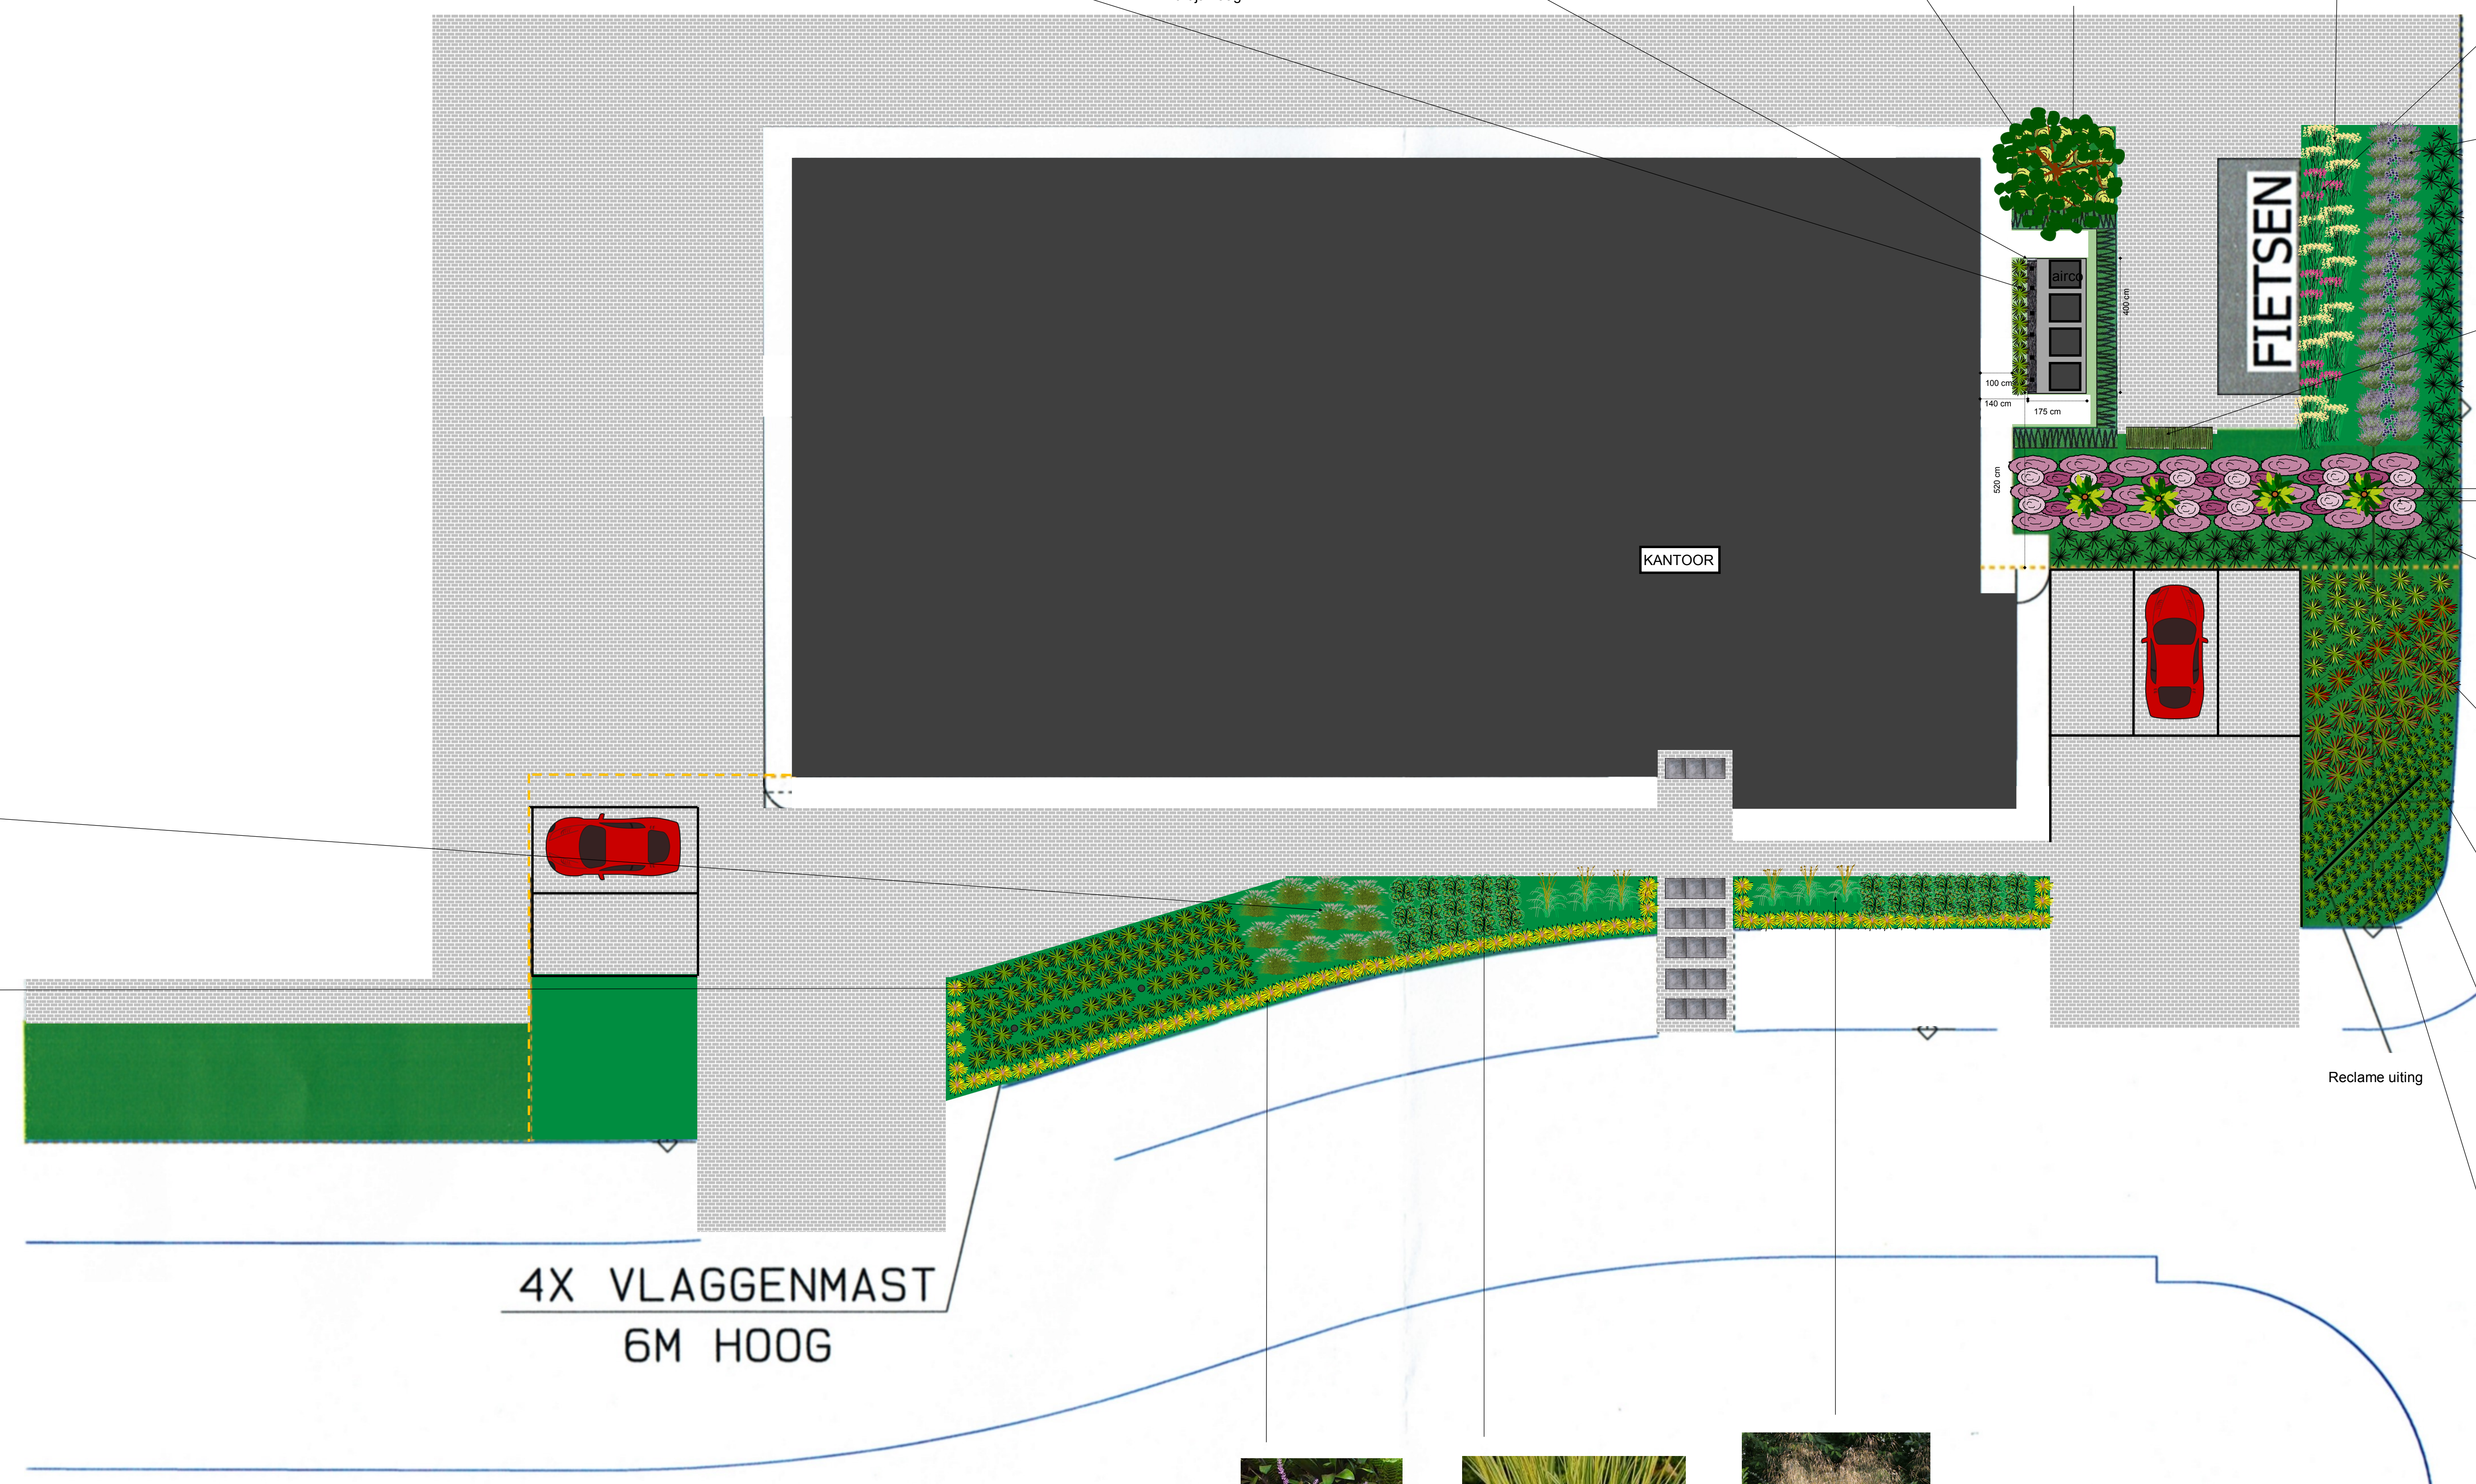

Carex 'Ever Gold'

Hortensia 'Little Lime'

Cercis siliquastrum

Miscanthus sin. 'Morning Light'

4X VLAGGENMAST
6M HOOG

Reclame uiting

Beplantingsplan	
Fritom	
Bolsward	
23-nov-17	Schaal 1:100 (A0)