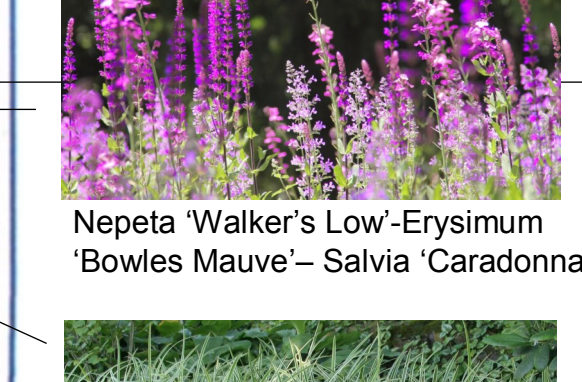

Haag Fagus sylvatica 80-90 cm H